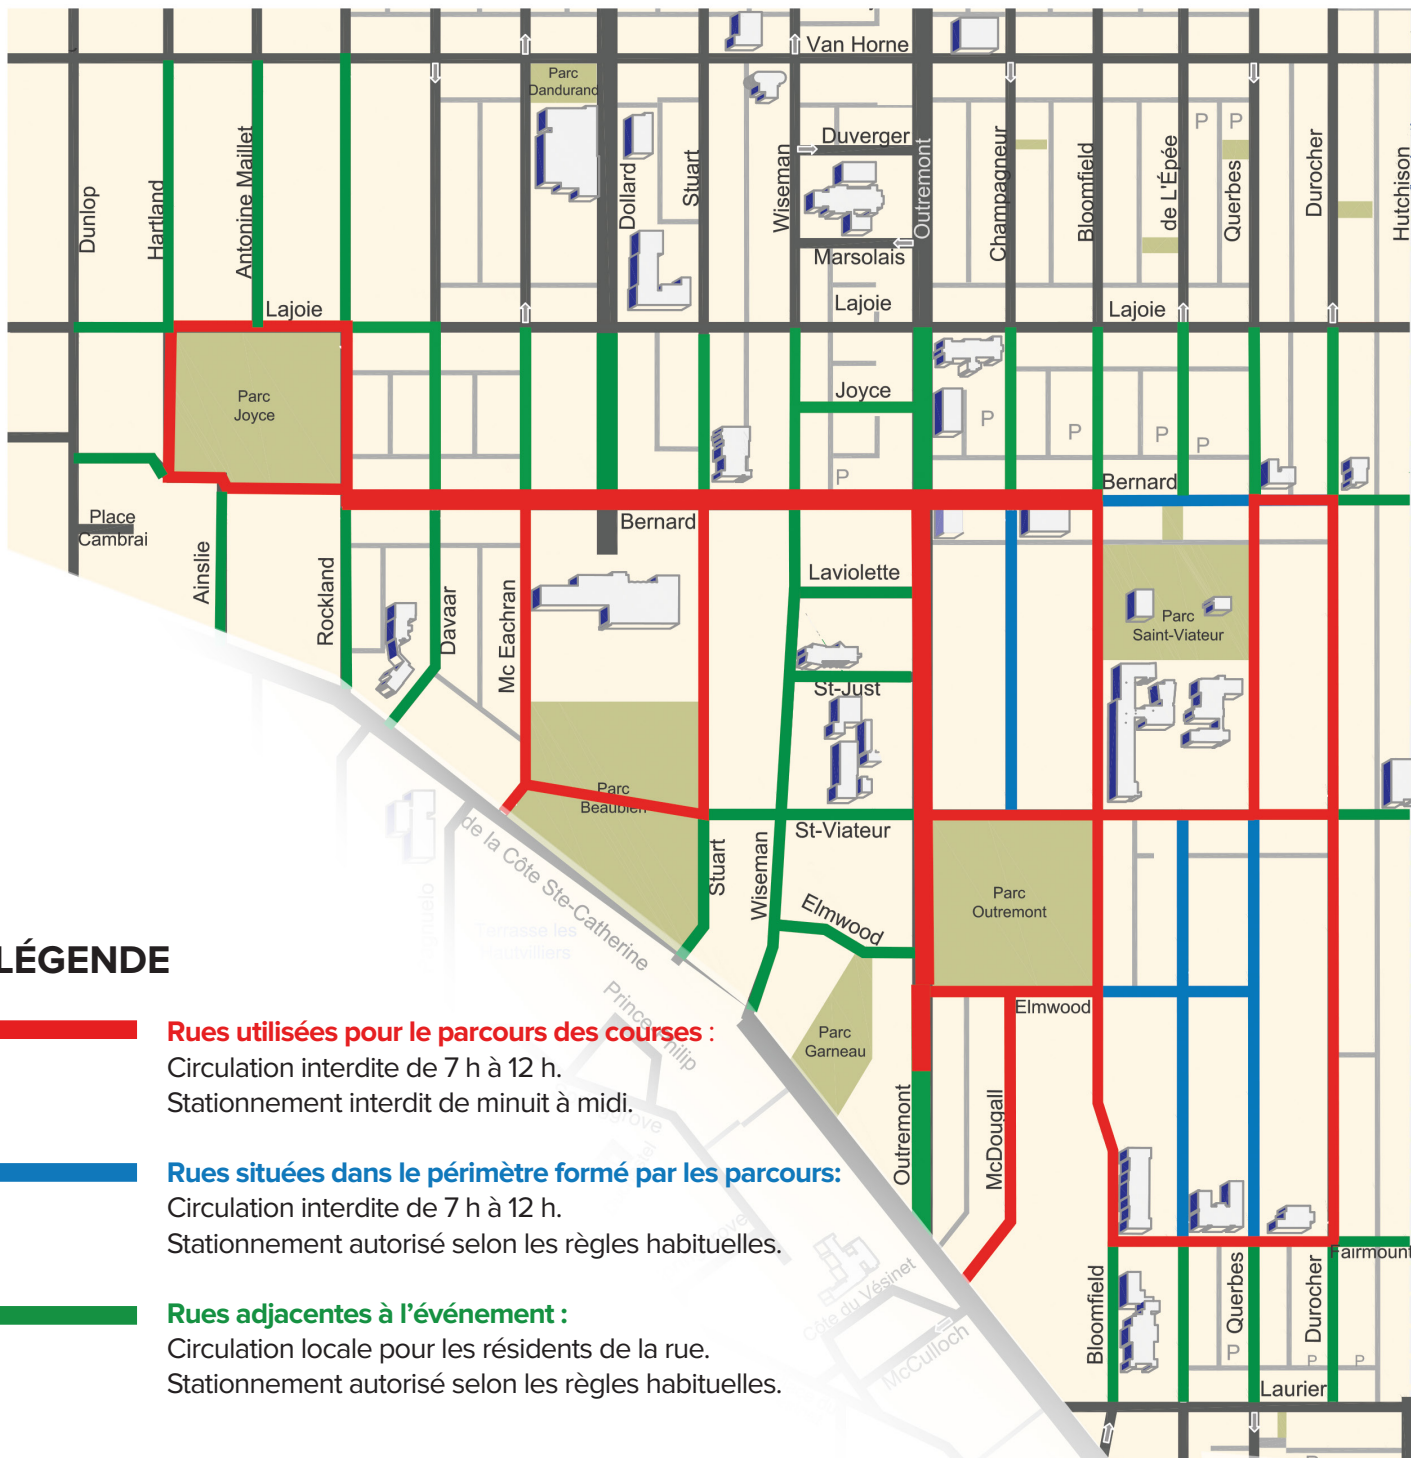

# 20 RUES FERMÉES LE DIMANCHE 11 JUIN

## LÉGENDE

- Rues utilisées pour le parcours des courses :**  
Circulation interdite de 7 h à 12 h.  
Stationnement interdit de minuit à midi.
- Rues situées dans le périmètre formé par les parcours:**  
Circulation interdite de 7 h à 12 h.  
Stationnement autorisé selon les règles habituelles.
- Rues adjacentes à l'événement :**  
Circulation locale pour les résidents de la rue.  
Stationnement autorisé selon les règles habituelles.